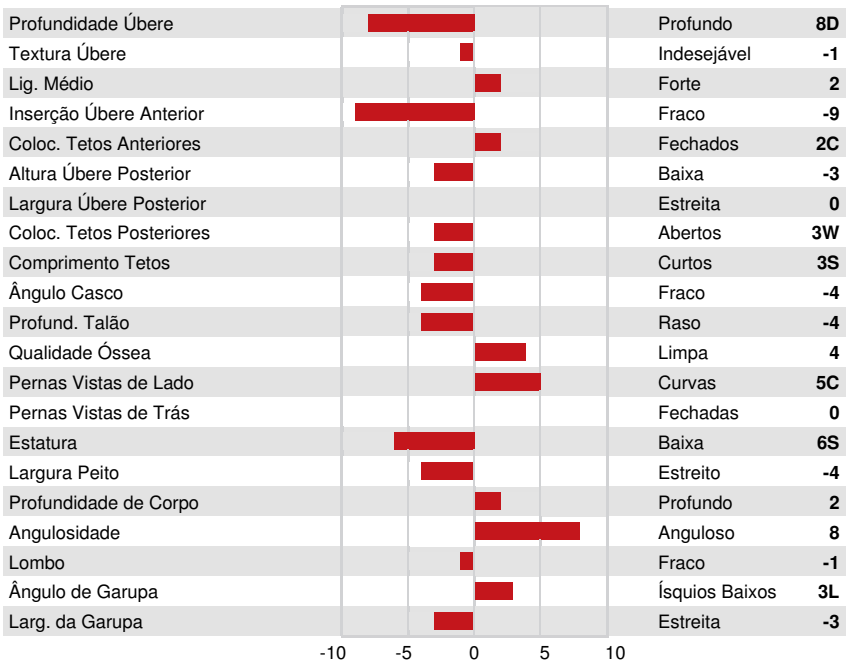

CONFORMAÇÃO 48 Rebanhos 97 Filhas 89% Rep. GMACE 26* APR

Conformação	-3	Força Leiteira	2
Sistema Mamário	-6	Garupa	0
Pernas & Pés	4		

VELTHUIS SHACKELTON LIETTE

Dam